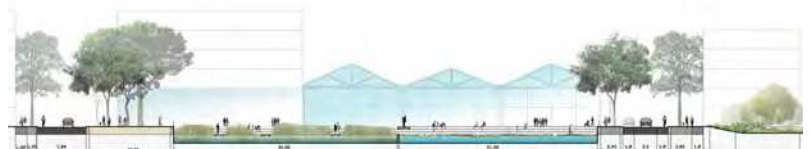

PAYSAGE &
URBANISME

Maîtrise d'Ouvrage /
SETOMIP Toulouse

Maîtrise d'oeuvre /
MUTABILIS paysage & urbanisme
(mandataire)
Atelier Giron, architecte
Roussel, programmation
Ingerop bet

Superficie / 33 ha / 3000 lgts / 90 000 m2 de
bureaux / 40 000 m2 de commerces
et équipements

Budget / 41 M € HT

Mission / Mission d'urbaniste de Zac sur 13 ans +
MOE espaces public

Concours / 2010 : 2ème place

Les industries GIAAT laissent un peu partout dans les contours des villes, des espaces que les villes veulent aujourd'hui conquérir. Sur la base d'une étude datant de 2005 et remise à jour chaque année. Nous avons proposé une nouvelle vision pour la volonté de la ville de Toulouse de faire de ce quartier, un quartier exemplaire.

Les plus belles halles sont conservées et transformées en lieux associatifs et privé, espace de commerces, espaces permettant d'accueillir des événements à l'échelle du quartier. Une programmation ambitieuse permet d'imaginer un quartier qui condense toutes les qualités de la ville.